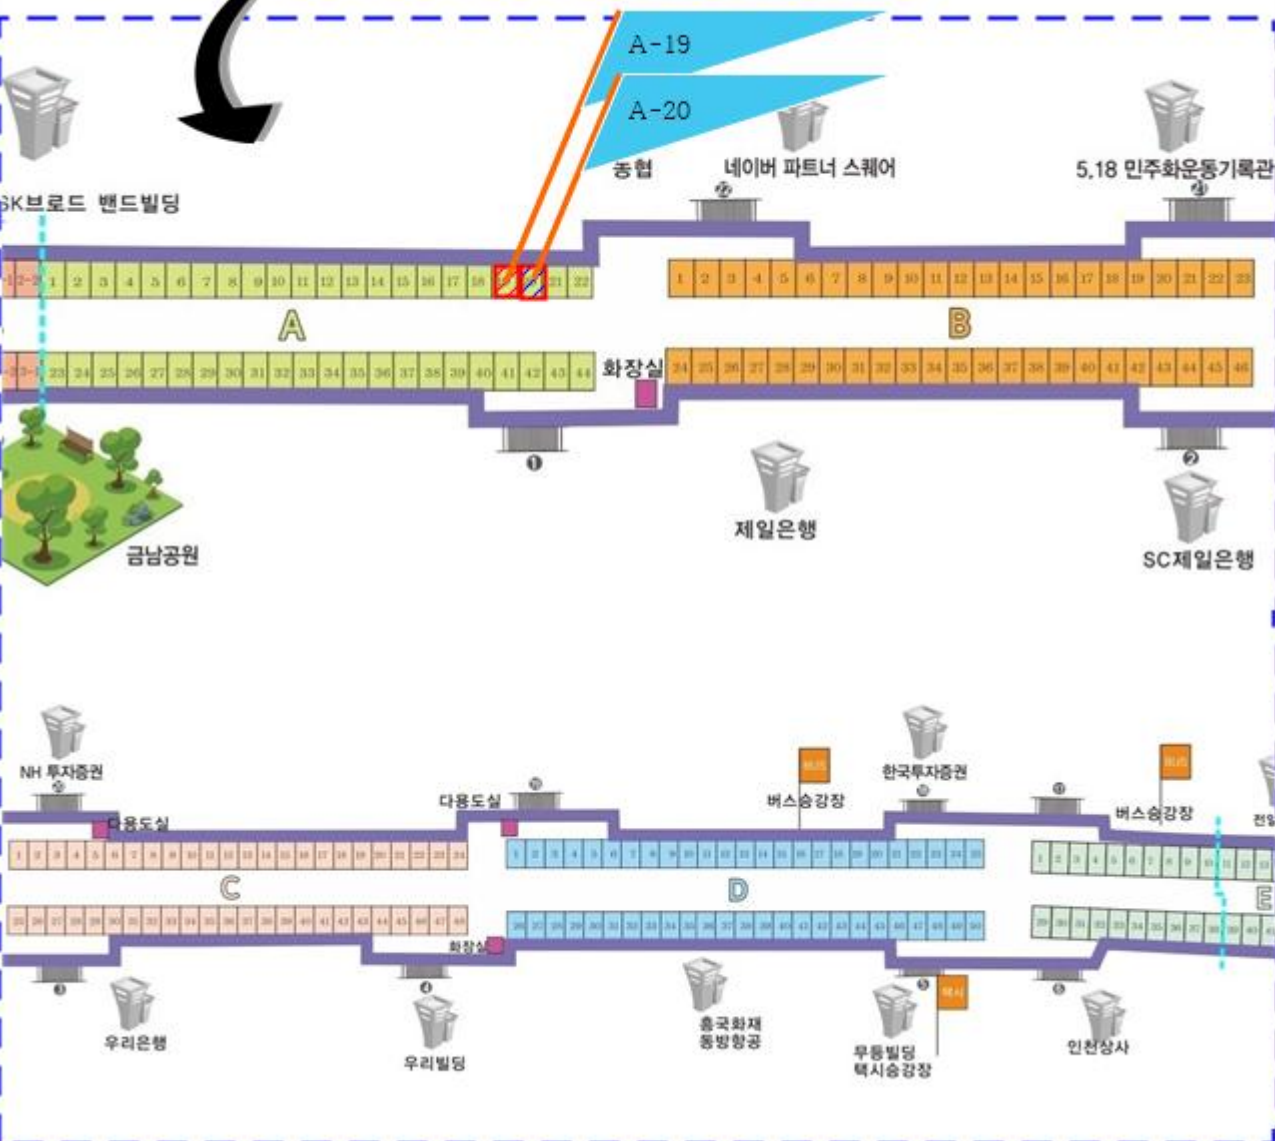

충금지하도상가

금남지하도상가(1공구)

금남지하도 상가 2공구

- E동 36
- F동 46
- G동 10
- H동 17
- J동 23
- K동 6
- L동 10
- M동 5
- N동 3
- O동 10
- 휴게실 1

E-15, 16

전일빌딩

EV1호기

휴게실

구.상무관

주차장 계단

분수대

국립아시아 문화전당

YMCA 버스승강장

충장로 1가 입구

출입구

문화전당 지하철역사