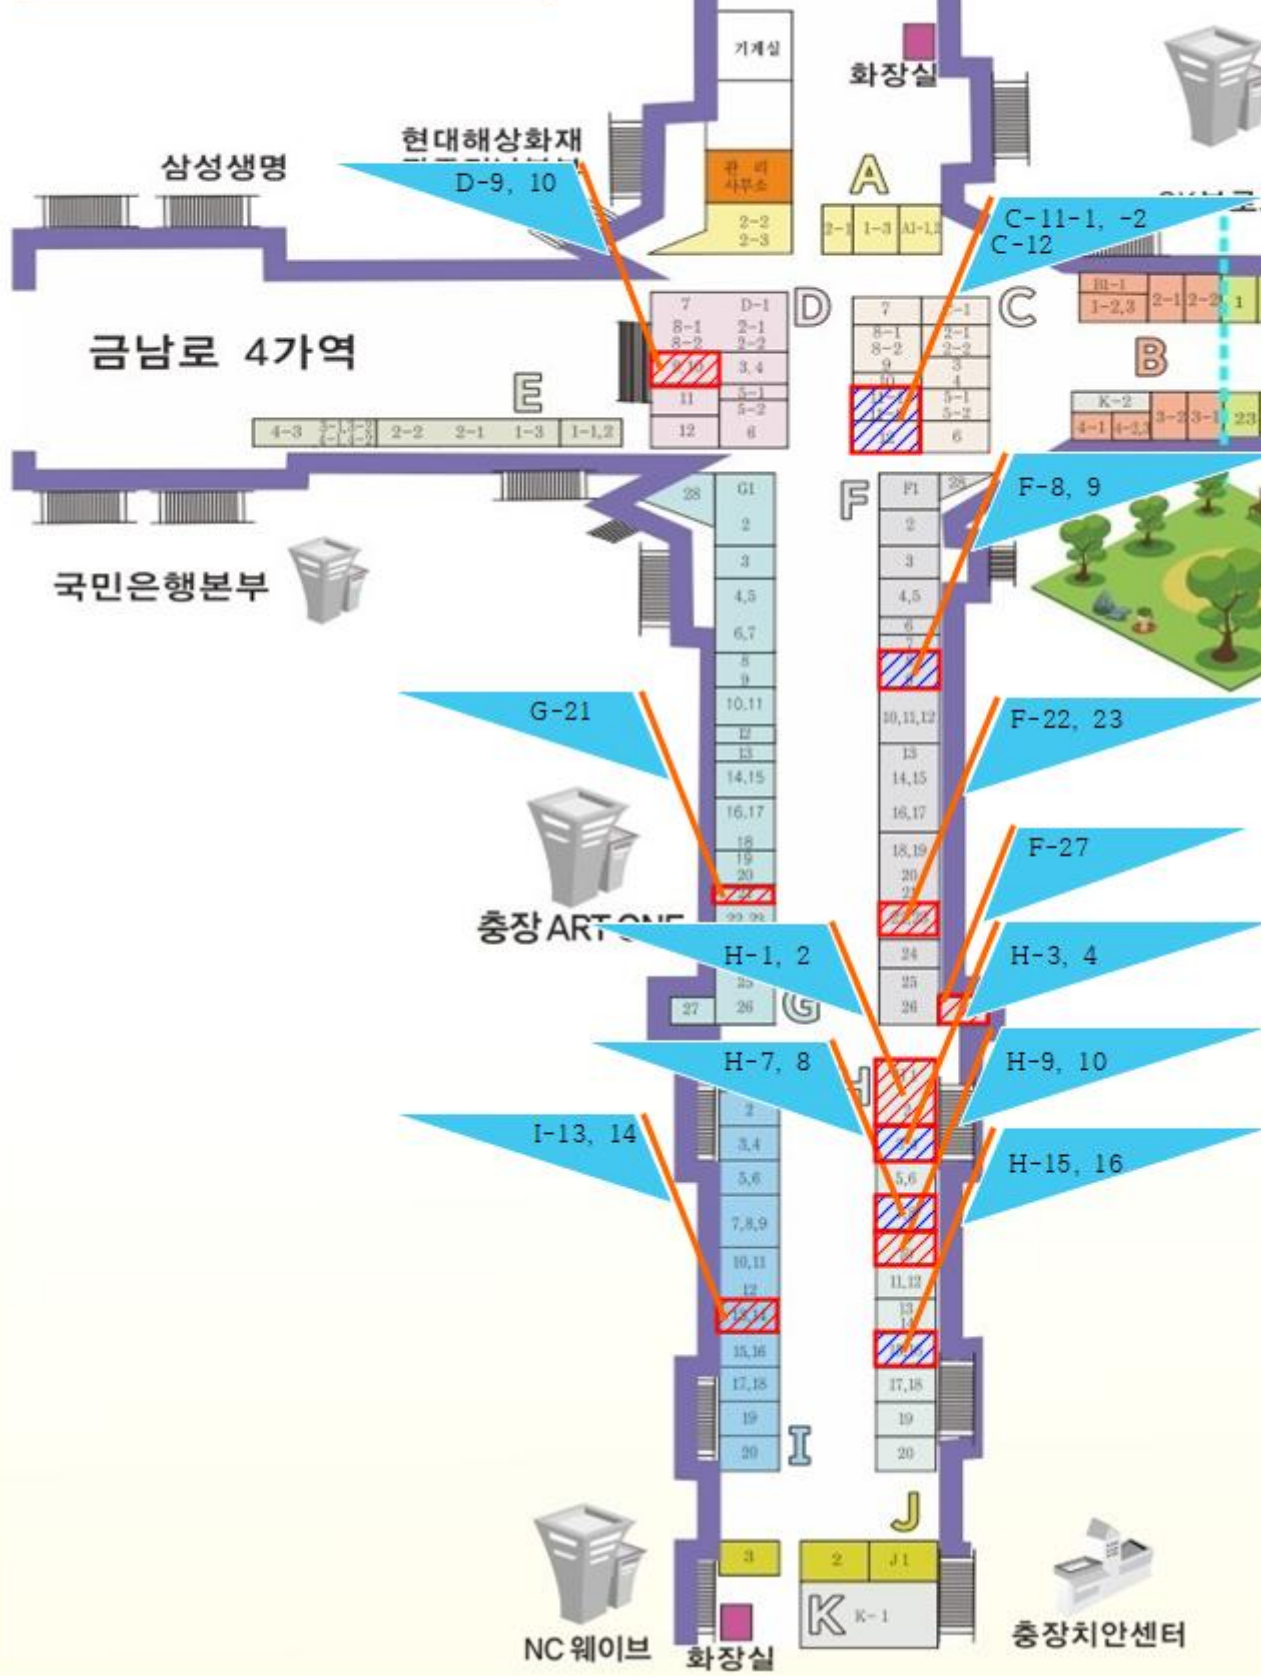

충금지하도상가

금남지하도상가(1공구)

금남지하도 상가 2공구

- E동 36
- F동 46
- G동 10
- H동 17
- J동 23
- K동 6
- L동 10
- M동 5
- N동 3
- O동 10
- 휴게실 1

E-15, 16

전일빌딩

EV1호기

휴게실

구.상무관

주차장 계단

분수대

국립아시아 문화전당

YMCA 버스승강장

충장로 1가 입구

출입구

문화전당 지하철역사

F-33

회화나무 작은숲공원