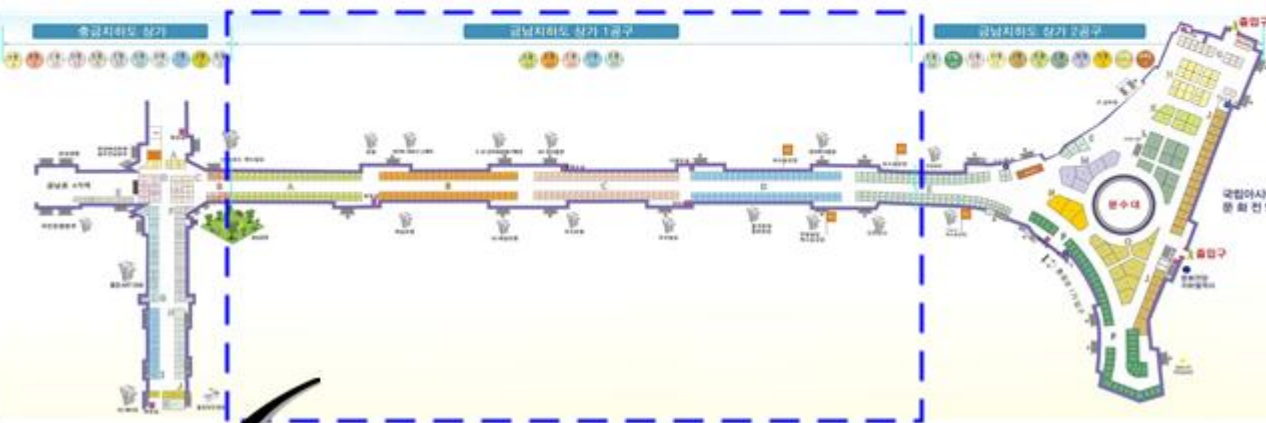

충금지하도상가

금남지하도상가(1공구)

금남지하도 상가 2공구

- E동 36
- F동 46
- G동 10
- H동 17
- J동 23
- K동 6
- L동 10
- M동 5
- N동 3
- O동 10
- 휴게실 1

E-15, 16

전일빌딩

EV1호기

휴게실

구.상무관

주차장 계단

분수대

국립아시아 문화전당

YMCA 버스승강장

충장로 1가 입구

출입구

문화전당 지하철역사

F-33

회화나무 작은숲공원